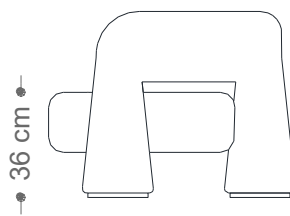

NAMORADEIRA
MAXX

BRETON

Diferenciais:

- Estrutura em Fibra de Vidro;
- Espumas de densidades variadas.

NAMORADEIRA

MAXX

BRETON

 Estrutura em fibra de vidro, estofada. Pés em madeira maciça tingida, apoio dos pés em aço carbono tingido. Medidas especiais não disponíveis.

Tecidos/couro/couro sintético com baixa elasticidade alteram a característica do produto, apresentando franzimentos. Medidas podem apresentar leves variações. Nos reservamos o direito de efetuar essas alterações sem consulta prévia.