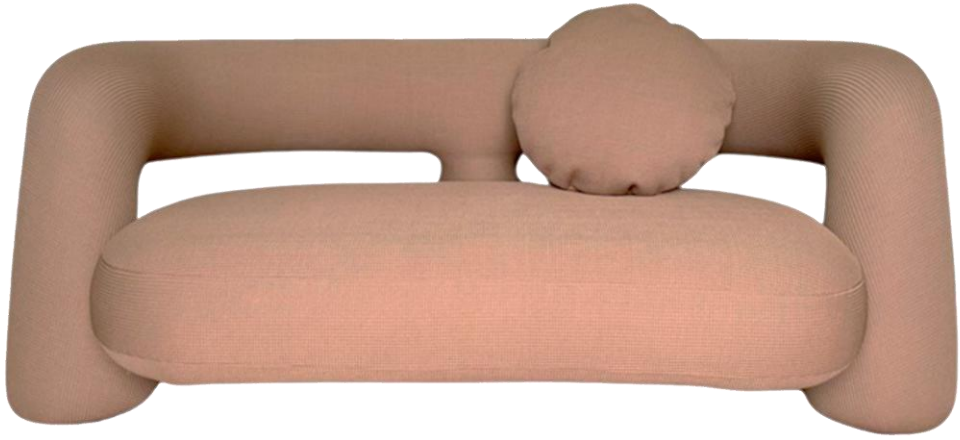

BRETON

NAMORADEIRA

MAXX

POR

FERNANDA MARQUES

NAMORADEIRA

MAXX

BRETON

NAMORADEIRA
MAXX

BRETON

Diferenciais:

- Estrutura em Fibra de Vidro;
- Espumas de densidades variadas.

NAMORADEIRA

MAXX

BRETON

 Estrutura em fibra de vidro, estofada. Pés em madeira maciça tingida, apoio dos pés em aço carbono tingido. Medidas especiais não disponíveis.

Tecidos/couro/couro sintético com baixa elasticidade alteram a característica do produto, apresentando franzimentos. Medidas podem apresentar leves variações. Nos reservamos o direito de efetuar essas alterações sem consulta prévia.

 Estructura de fibra de vidrio, tapizada. Patas de madera maciza teñida, reposapiés de acero al carbono teñido. Medidas especiales no disponibles.

Telas/cuero/cuero sintético con baja elasticidad alteran las características del producto, presentando fruncidos. Las medidas pueden presentar ligeras variaciones. Nos reservamos el derecho de realizar estos cambios sin previo aviso.