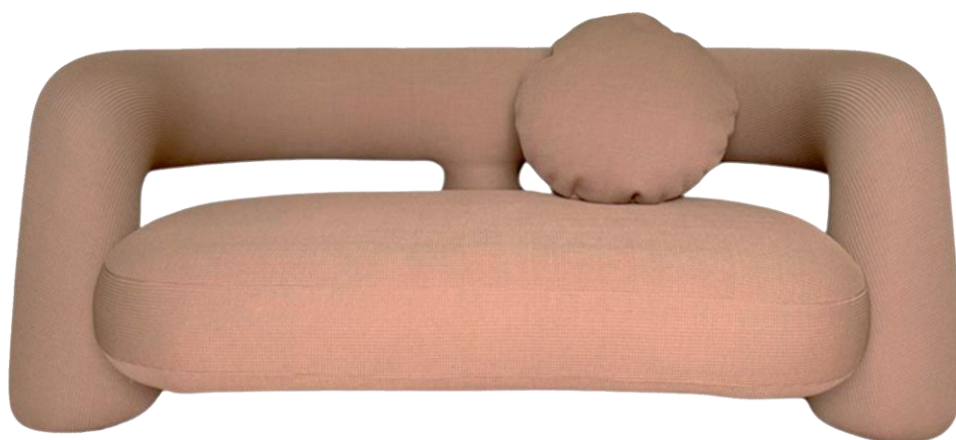

BRETON

NAMORADEIRA

MAXX

POR

FERNANDA MARQUES

NAMORADEIRA

MAXX

BRETON

NAMORADEIRA
MAXX

BRETON

Diferenciais:

- Estrutura em Fibra de Vidro;
- Espumas de densidades variadas.

NAMORADEIRA

MAXX

BRETON

 Estrutura em fibra de vidro, estofada. Pés em madeira maciça tingida, apoio dos pés em aço carbono tingido. Medidas especiais não disponíveis.

Tecidos/couro/couro sintético com baixa elasticidade alteram a característica do produto, apresentando franzimentos. Medidas podem apresentar leves variações. Nos reservamos o direito de efetuar essas alterações sem consulta prévia.

 Estructura de fibra de vidrio, tapizada. Patas de madera maciza teñida, reposapiés de acero al carbono teñido. Medidas especiales no disponibles.

Telas/cuero/cuero sintético con baja elasticidad alteran las características del producto, presentando fruncidos. Las medidas pueden presentar ligeras variaciones. Nos reservamos el derecho de realizar estos cambios sin previo aviso.