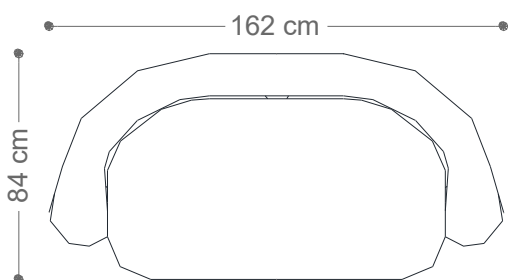

NAMORADEIRA
MAXX

BRETON

Diferenciais:

- Estrutura em Fibra de Vidro;
- Espumas de densidades variadas.

NAMORADEIRA

MAXX

BRETON

 Estrutura em fibra de vidro, estofada. Pés em madeira maciça tingida, apoio dos pés em aço carbono tingido. Medidas especiais não disponíveis.