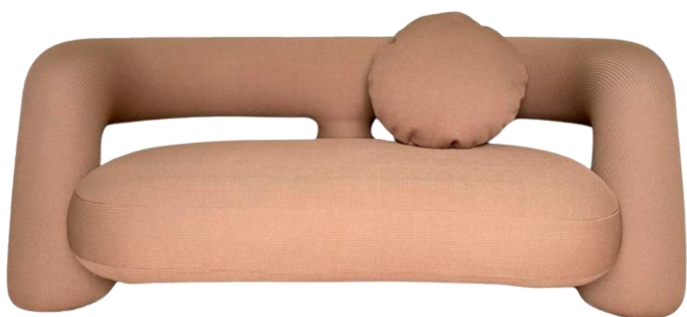

BRETON

NAMORADEIRA

MAXX

POR

FERNANDA MARQUES

NAMORADEIRA

MAXX

BRETON

NAMORADEIRA
MAXX

BRETON

Diferenciais:

- Estrutura em Fibra de Vidro;
- Espumas de densidades variadas.

NAMORADEIRA

MAXX

BRETON

 Estrutura em fibra de vidro, estofada. Pés em madeira maciça tingida, apoio dos pés em aço carbono tingido. Medidas especiais não disponíveis.

Tecidos/couro/couro sintético com baixa elasticidade alteram a característica do produto, apresentando franzimentos. Medidas podem apresentar leves variações. Nos reservamos o direito de efetuar essas alterações sem consulta prévia.

 Estructura de fibra de vidrio, tapizada. Patas de madera maciza teñida, reposapiés de acero al carbono teñido. Medidas especiales no disponibles.

Telas/cuero/cuero sintético con baja elasticidad alteran las características del producto, presentando fruncidos. Las medidas pueden presentar ligeras variaciones. Nos reservamos el derecho de realizar estos cambios sin previo aviso.