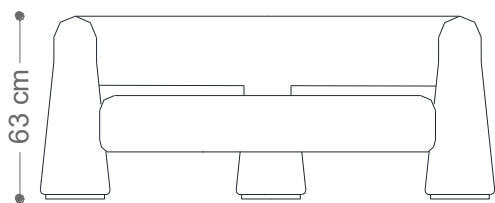

NAMORADEIRA
MAXX

BRETON

Diferenciais:

- Estrutura em Fibra de Vidro;
- Espumas de densidades variadas.

NAMORADEIRA

MAXX

BRETON

 Estrutura em fibra de vidro, estofada. Pés em madeira maciça tingida, apoio dos pés em aço carbono tingido. Medidas especiais não disponíveis.

Tecidos/couro/couro sintético com baixa elasticidade alteram a característica do produto, apresentando franzimentos. Medidas podem apresentar leves variações. Nos reservamos o direito de efetuar essas alterações sem consulta prévia.